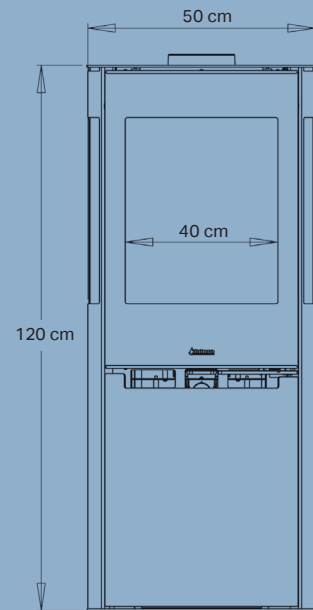

Aduro 9.5 Lux

- Enkel betjening
- Ren forbrænding
- Effektivt rudeskyl
- 5 års garanti*

**Aduro
Tronic**

Automatisk
lufttilførsel
op til 40%
mindre brænde-
forbrug

Afstand (cm) til brændbart materiale

Specifikationer

Nominel effekt	6,0 kW
Opvarmer	30-140 m²
Røgafgang	Ø15 cm top/bag
Afstand til brændbart materiale	Bagud 7,5 cm, til siden 70 cm
Brændkammerbredde	40 cm
Mål (HxBxD)	120 x 50 x 45,8 cm
Afstand fra gulv til center bagudgang	108,2 cm
Vægt	120 kg
Farve/Materiale	Sort pladejern
Virkningsgrad	80%
Godkendelser	Svanemærket, NS3058, CE, EN13240 & Ecodesign 2022
Inkl. Aduro-tronic automatik	✓
Ekstern lufttilførsel	✓
Energiklasse	A⁺
Energieffektivitetsindeks	108,9

*Registrer din Aduro brændeovn på aduro.dk/garanti senest fem måneder efter køb og få fem års gratis garanti.

EAN: 5704065008432
DB: 1875280