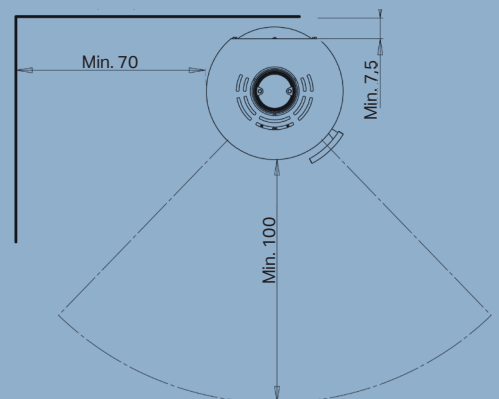

Afstand (cm) til brændbart materiale