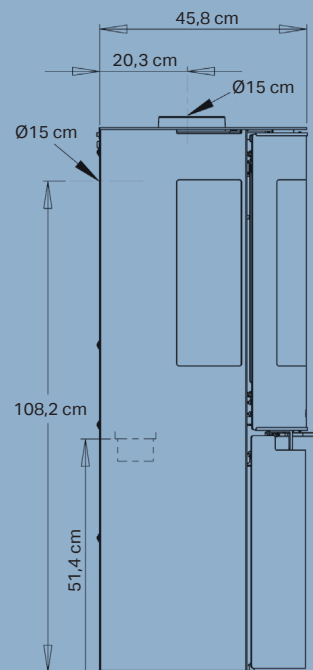

Aduro 9.5 Lux

- Enkel betjening
- Ren forbrænding
- Effektivt rudeskyl
- 5 års garanti*

**Aduro
Tronic**

Automatisk
lufttilførsel
op til 40%
mindre brænde-
forbrug

Afstand (cm) til brændbart materiale

Specifikationer

Nominel effekt	6,0 kW
Opvarmer	30-140 m²
Røgafgang	Ø15 cm top/bag
Afstand til brændbart materiale	Bagud 7,5 cm, til siden 70 cm
Brændkammerbredde	40 cm
Mål (HxBxD)	120 x 50 x 45,8 cm
Afstand fra gulv til center bagudgang	108,2 cm
Vægt	120 kg
Farve/Materiale	Sort pladejern
Virkningsgrad	80%
Godkendelser	Svanemærket, NS3058, CE, EN13240 & Ecodesign 2022
Inkl. Aduro-tronic automatik	✓
Ekstern lufttilførsel	✓
Energiklasse	A⁺
Energieffektivitetsindeks	108,9

*Registrer din Aduro brændeovn på aduro.dk/garanti senest fem måneder efter køb og få fem års gratis garanti.

EAN: 5704065008432
DB: 1875280